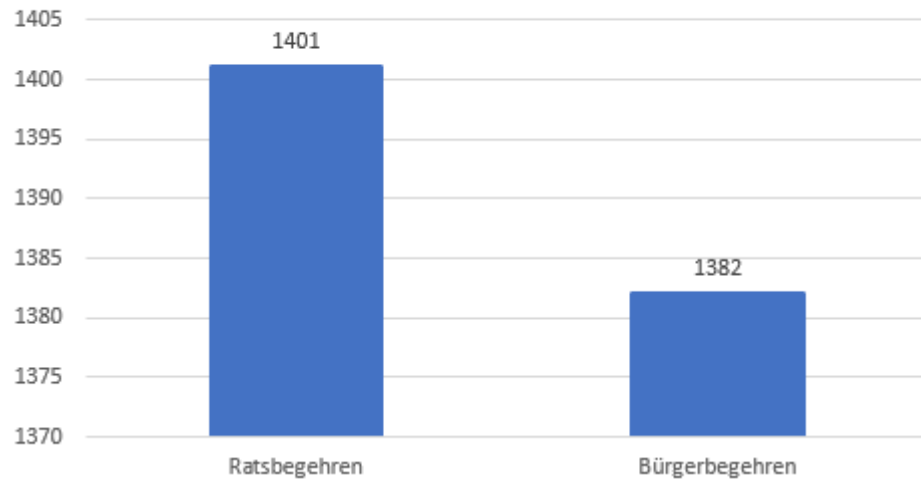

VORLÄUFIGES Ergebnis der Bürgerentscheide in Mehring am 28.01.2024

(Stand: 28.01.2024, 20.15 Uhr)

Bürgerentscheid 1 (Ratsbegehren) wurde abgelehnt.

Bürgerentscheid 2 (Bürgerbegehren) wurde angenommen.

Der Stichentscheid kam nicht zur Anwendung

Das endgültige Abstimmungsergebnis wird vom Abstimmungsausschuss am Montag, 29.01.2024 um 16.00 Uhr im Sitzungssaal der Gemeinde Emmerting (Untere Dorfstr. 3) festgestellt.

Gültige Stimmen

JA-Stimmen

NEIN-Stimmen