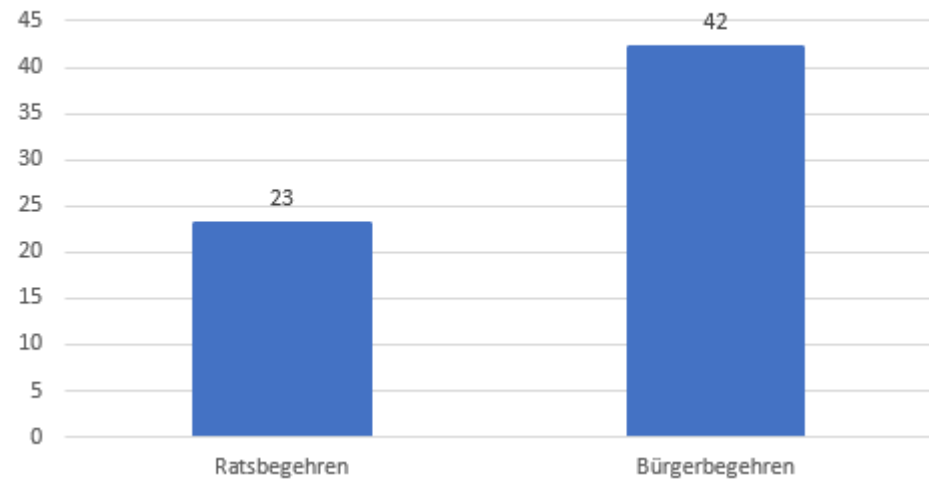

Das endgültige Abstimmungsergebnis wird vom Abstimmungsausschuss am Montag, 29.01.2024 um 16.00 Uhr im Sitzungssaal der Gemeinde Emmerting (Untere Dorfstr. 3) festgestellt.

Gültige Stimmen

JA-Stimmen

NEIN-Stimmen

ungültige Stimmen

Verhältnis Urnenwahl-Briefwahl

Verhältnis Abstimmende

Stimmverteilung