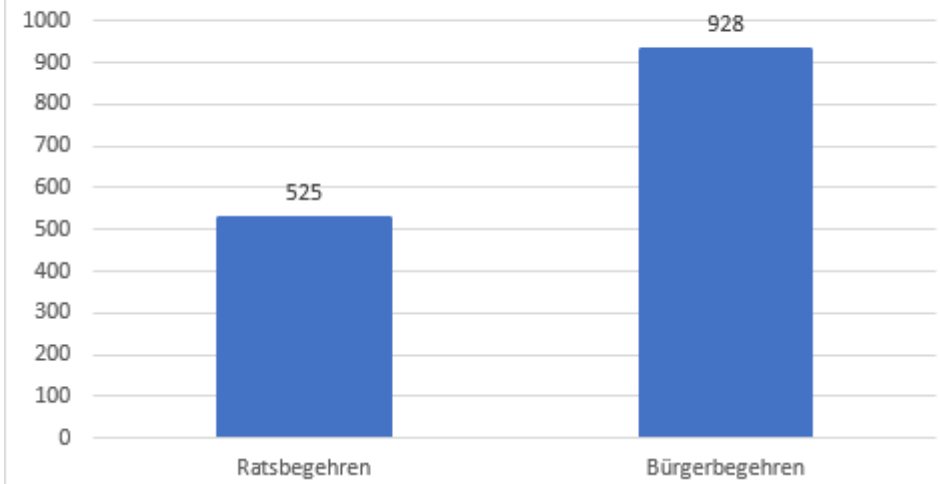

VORLÄUFIGES Ergebnis der Bürgerentscheide in Mehring am 28.01.2024

(Stand: 28.01.2024, 20.15 Uhr)

Bürgerentscheid 1 (Ratsbegehren) wurde abgelehnt.

Bürgerentscheid 2 (Bürgerbegehren) wurde angenommen.

Der Stichentscheid kam nicht zur Anwendung

Das endgültige Abstimmungsergebnis wird vom Abstimmungsausschuss am Montag, 29.01.2024 um 16.00 Uhr im Sitzungssaal der Gemeinde Emmerting (Untere Dorfstr. 3) festgestellt.

Gültige Stimmen

JA-Stimmen

NEIN-Stimmen