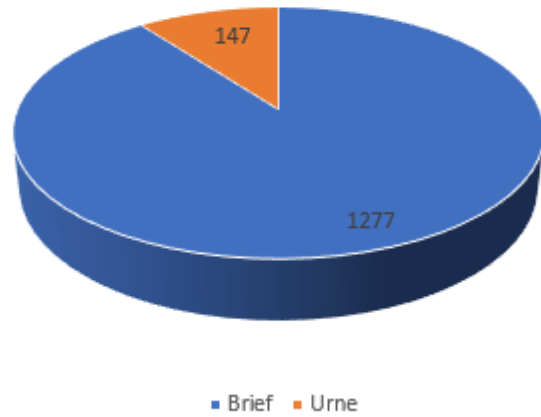

VORLÄUFIGES Ergebnis der Bürgerentscheide in Mehring am 28.01.2024

(Stand: 28.01.2024, 20.15 Uhr)

Bürgerentscheid 1 (Ratsbegehren) wurde abgelehnt.

Bürgerentscheid 2 (Bürgerbegehren) wurde angenommen.

Der Stichentscheid kam nicht zur Anwendung

Das endgültige Abstimmungsergebnis wird vom Abstimmungsausschuss am Montag, 29.01.2024 um 16.00 Uhr im Sitzungssaal der Gemeinde Emmerting (Untere Dorfstr. 3) festgestellt.

Gültige Stimmen

JA-Stimmen

NEIN-Stimmen

ungültige Stimmen

Verhältnis Urnenwahl-Briefwahl

Verhältnis Abstimmende

Stimmverteilung