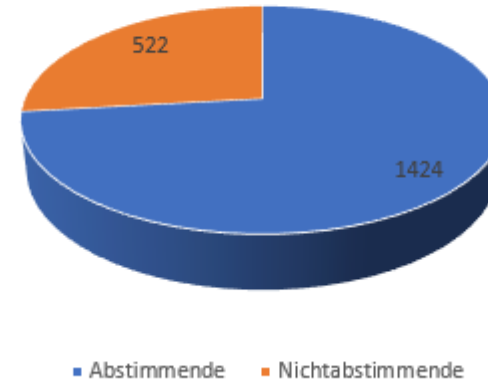

Das endgültige Abstimmungsergebnis wird vom Abstimmungsausschuss am Montag, 29.01.2024 um 16.00 Uhr im Sitzungssaal der Gemeinde Emmerting (Untere Dorfstr. 3) festgestellt.

Gültige Stimmen

JA-Stimmen

NEIN-Stimmen

ungültige Stimmen

Verhältnis Urnenwahl-Briefwahl

Verhältnis Abstimmende

Stimmverteilung