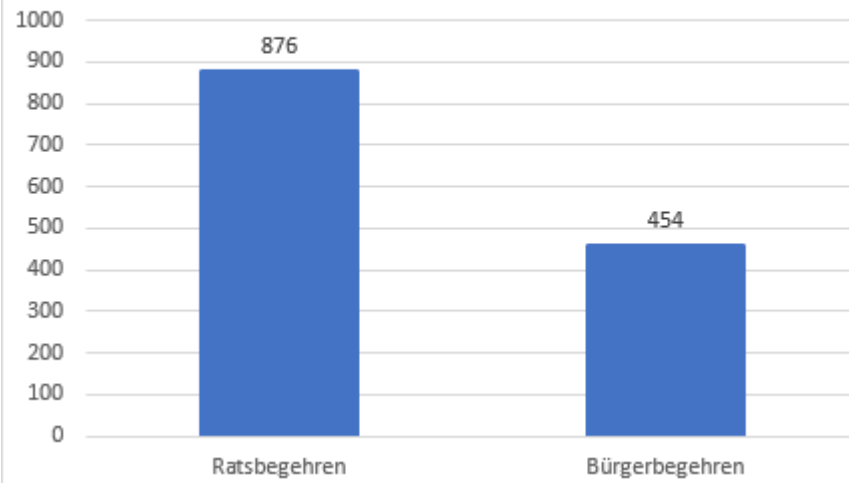

VORLÄUFIGES Ergebnis der Bürgerentscheide in Mehring am 28.01.2024

(Stand: 28.01.2024, 20.15 Uhr)

Bürgerentscheid 1 (Ratsbegehren) wurde abgelehnt.

Bürgerentscheid 2 (Bürgerbegehren) wurde angenommen.

Der Stichentscheid kam nicht zur Anwendung

Das endgültige Abstimmungsergebnis wird vom Abstimmungsausschuss am Montag, 29.01.2024 um 16.00 Uhr im Sitzungssaal der Gemeinde Emmerting (Untere Dorfstr. 3) festgestellt.

Gültige Stimmen

JA-Stimmen

NEIN-Stimmen

ungültige Stimmen

Verhältnis Urnenwahl-Briefwahl

Verhältnis Abstimmende

Stimmverteilung