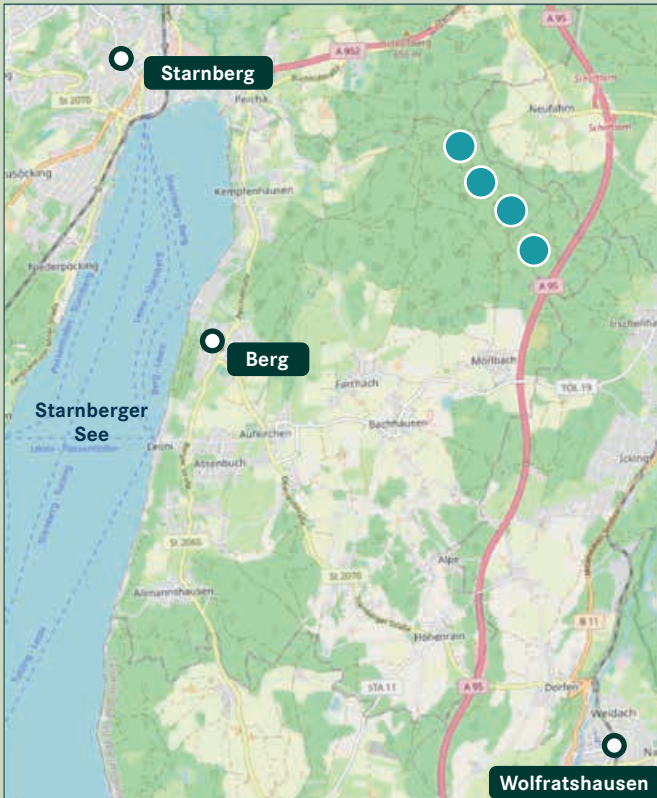

Kontakt und Anmeldung*

ABFAHRT – 13.30 UHR:

Haiming: Rathaus

Markt: Bushaltestelle Beck

Mehring: Bushaltestellen an der St 2108 in Mehring-Öd

RÜCKKEHR

ca. 20 Uhr

ANMELDUNG

www.baysf.de

Einladung

zur Informationsfahrt – Windpark „Wadlhauser Gräben“
in der Gemeinde Berg am Starnberger See

Freitag, 3. Mai 2024

www.baysf.de

Windräder in Berg am Starnberger See

STROMERTRAG

23,5 Mio. Kilowattstunden pro Jahr